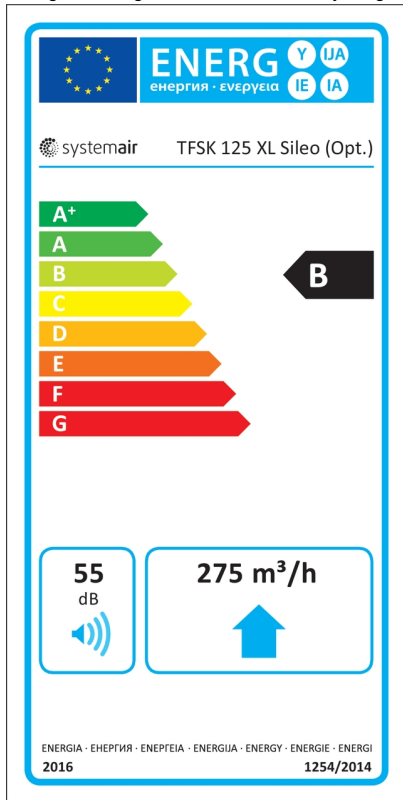

## Specifikation

Nominell data	
Spänning	230 V
Frekvens	50 Hz
Fas	1 ~
Tillförd effekt (P1)	55,3 W
Ström	0,271 A
Maximalt luftflöde	0,1 m³/s
Varvtal	2496 r.p.m.
Kondensator	1,5 µF
Vikt	3,3 kg
Temperaturdata	
Max temperatur på transporterad luft	45,6 °C
Max temperatur på transporterad luft vid spänningsreglering	45,6 °C
Ljuddata	
Ljudtrycksnivå, 10 m (fritt fält)	32,4 dB(A)
Skydd / Klassificering	
Isolationsklass	F
Kapslingsklass, motor	IP44

**ErP**

Redo för ErP-krav

ErP 2016/ErP 2018

Energy class, basic unit

**E**

Energy class, basic unit option

**B**

**Energy class label**

Energimärkning, standardenhet

Energimärkning, enhet med behovsstyrning

Diagram

Diagram

## Max verkningsgrad

Hydrauliska data	
▲ Lufflöde i arbetspunkt	0,0502 m <sup>3</sup> /s
▲ Statiskt tryck i arbetspunkt	186 Pa
▲ Effekt	55,3 W
Varvtal	2498 r.p.m.
Ström	0,271 A
SFP	1,1 kW/m <sup>3</sup> /s
Spänning	230 V