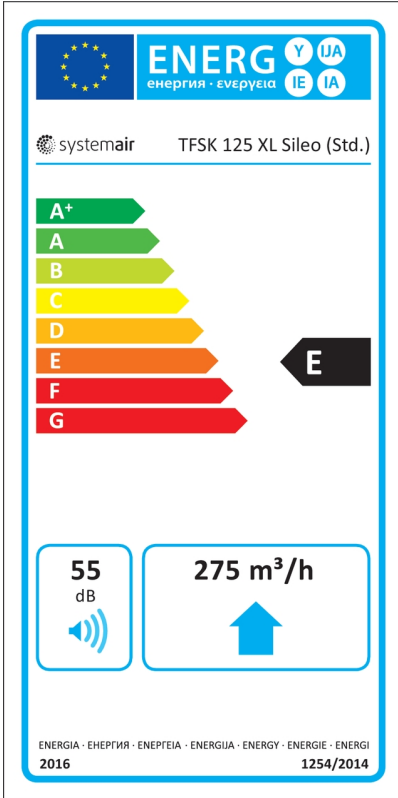

## Specifikation

Nominell data	
Spänning	230 V
Frekvens	50 Hz
Fas	1 ~
Tillförd effekt (P1)	55,3 W
Ström	0,271 A
Maximalt luftflöde	0,1 m³/s
Varvtal	2496 r.p.m.
Kondensator	1,5 µF
Vikt	3,3 kg
Temperaturdata	
Max temperatur på transporterad luft	45,6 °C
Max temperatur på transporterad luft vid spänningsreglering	45,6 °C
Ljuddata	
Ljudtrycksnivå, 10 m (fritt fält)	32,4 dB(A)
Skydd / Klassificering	
Isolationsklass	F
Kapslingsklass, motor	IP44

**ErP**

Redo för ErP-krav

ErP 2016/ErP 2018

Energy class, basic unit

**E**

Energy class, basic unit option

**B**

**Energy class label**

Energimärkning, standardenhet

Energimärkning, enhet med behovsstyrning

Diagram

Diagram

## Max verkningsgrad

Hydrauliska data	
▲ Lufflöde i arbetspunkt	0,0502 m <sup>3</sup> /s
▲ Statiskt tryck i arbetspunkt	186 Pa
▲ Effekt	55,3 W
Varvtal	2498 r.p.m.
Ström	0,271 A
SFP	1,1 kW/m <sup>3</sup> /s
Spänning	230 V