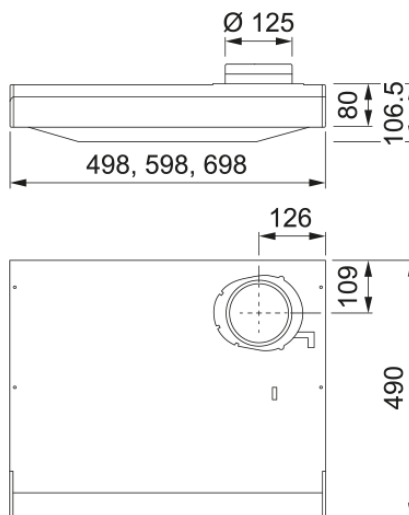

FLÄKT 1261A 60 VIT NON-STOP | 300.0600.423

CLASSIC 1261A, underbyggd nonstop fläkt speciellt utvecklad för dig som vill ha en konstant frånluftsventilation , 60 cm, vit , aluminiumfilter, 3 hastigheter, Easy Clean system, Linjär-LED 3000K, tillverkad i Sverige

Egenskaper

Fläktkategori Underbyggd

Ytfinish Vit

Dimensioner

Bredd i mm 600.0

Diameter anslutning 125

Energispecifikation

Kontakt EU

F. Dyn. effektivitetsklass D

LE ljuseffektivitet A

FED Filtereffektivitet A

Motorspänning N/A

Motorgrupp N/A

Nr. på motor 1

Installation

Installation Skåp

Produktspecifikation

Sensor för luftkvalitet Nej

Energieffektivitet C

Produktidentifikation

Märke FRANKE

Produktkategori Ingen

Modell SPIRIT 1200B-60 SYSTEM

Produktfunktioner

Antal lampor 1

Lamptyp Led Bar Slim 3000K

Fjärrkontroll Nej

Vattentät Nej